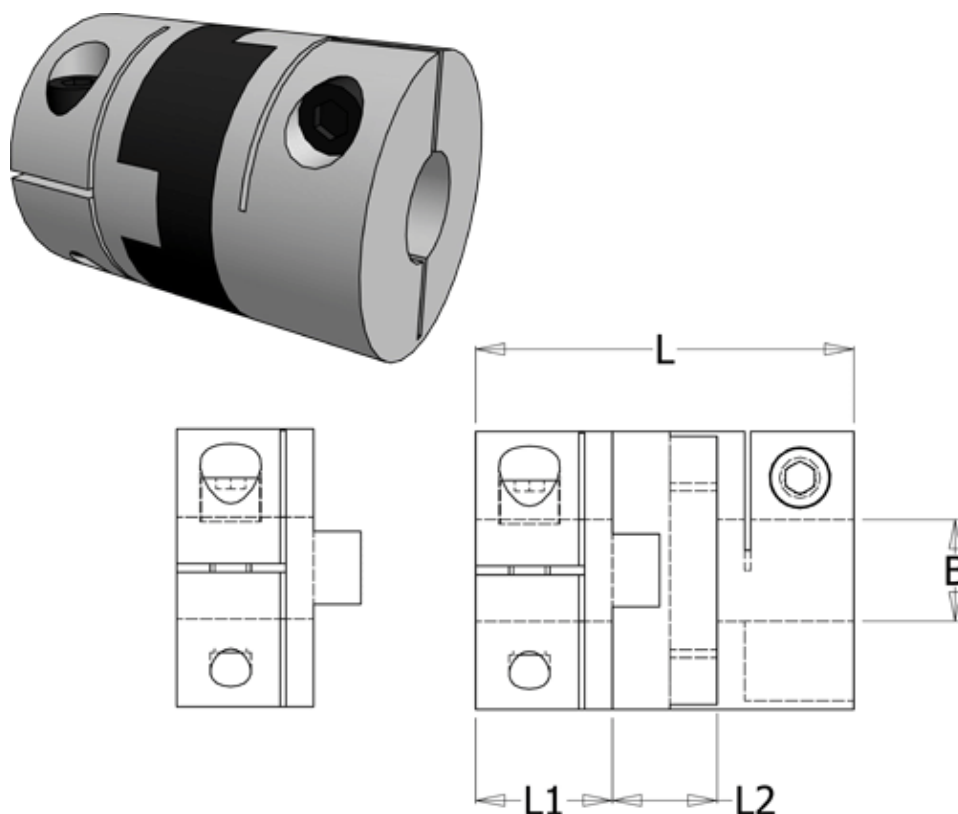

Article number: 33214522528

Description: Oldham coupling hub 452H25.28 ALU  
with clamp hub and through bore, bore 8 mm

## Measures

B1	= 8
D	= 25.4
L	= 32.4
L1	= 11.6
L2	= 9.2

Note: Overnævnte varenr. er kun for et koblingsnav. Der går 2 koblingsnav og 1 element til 1 komplet kobling

Screw = M3

Torque (Nm) = 4